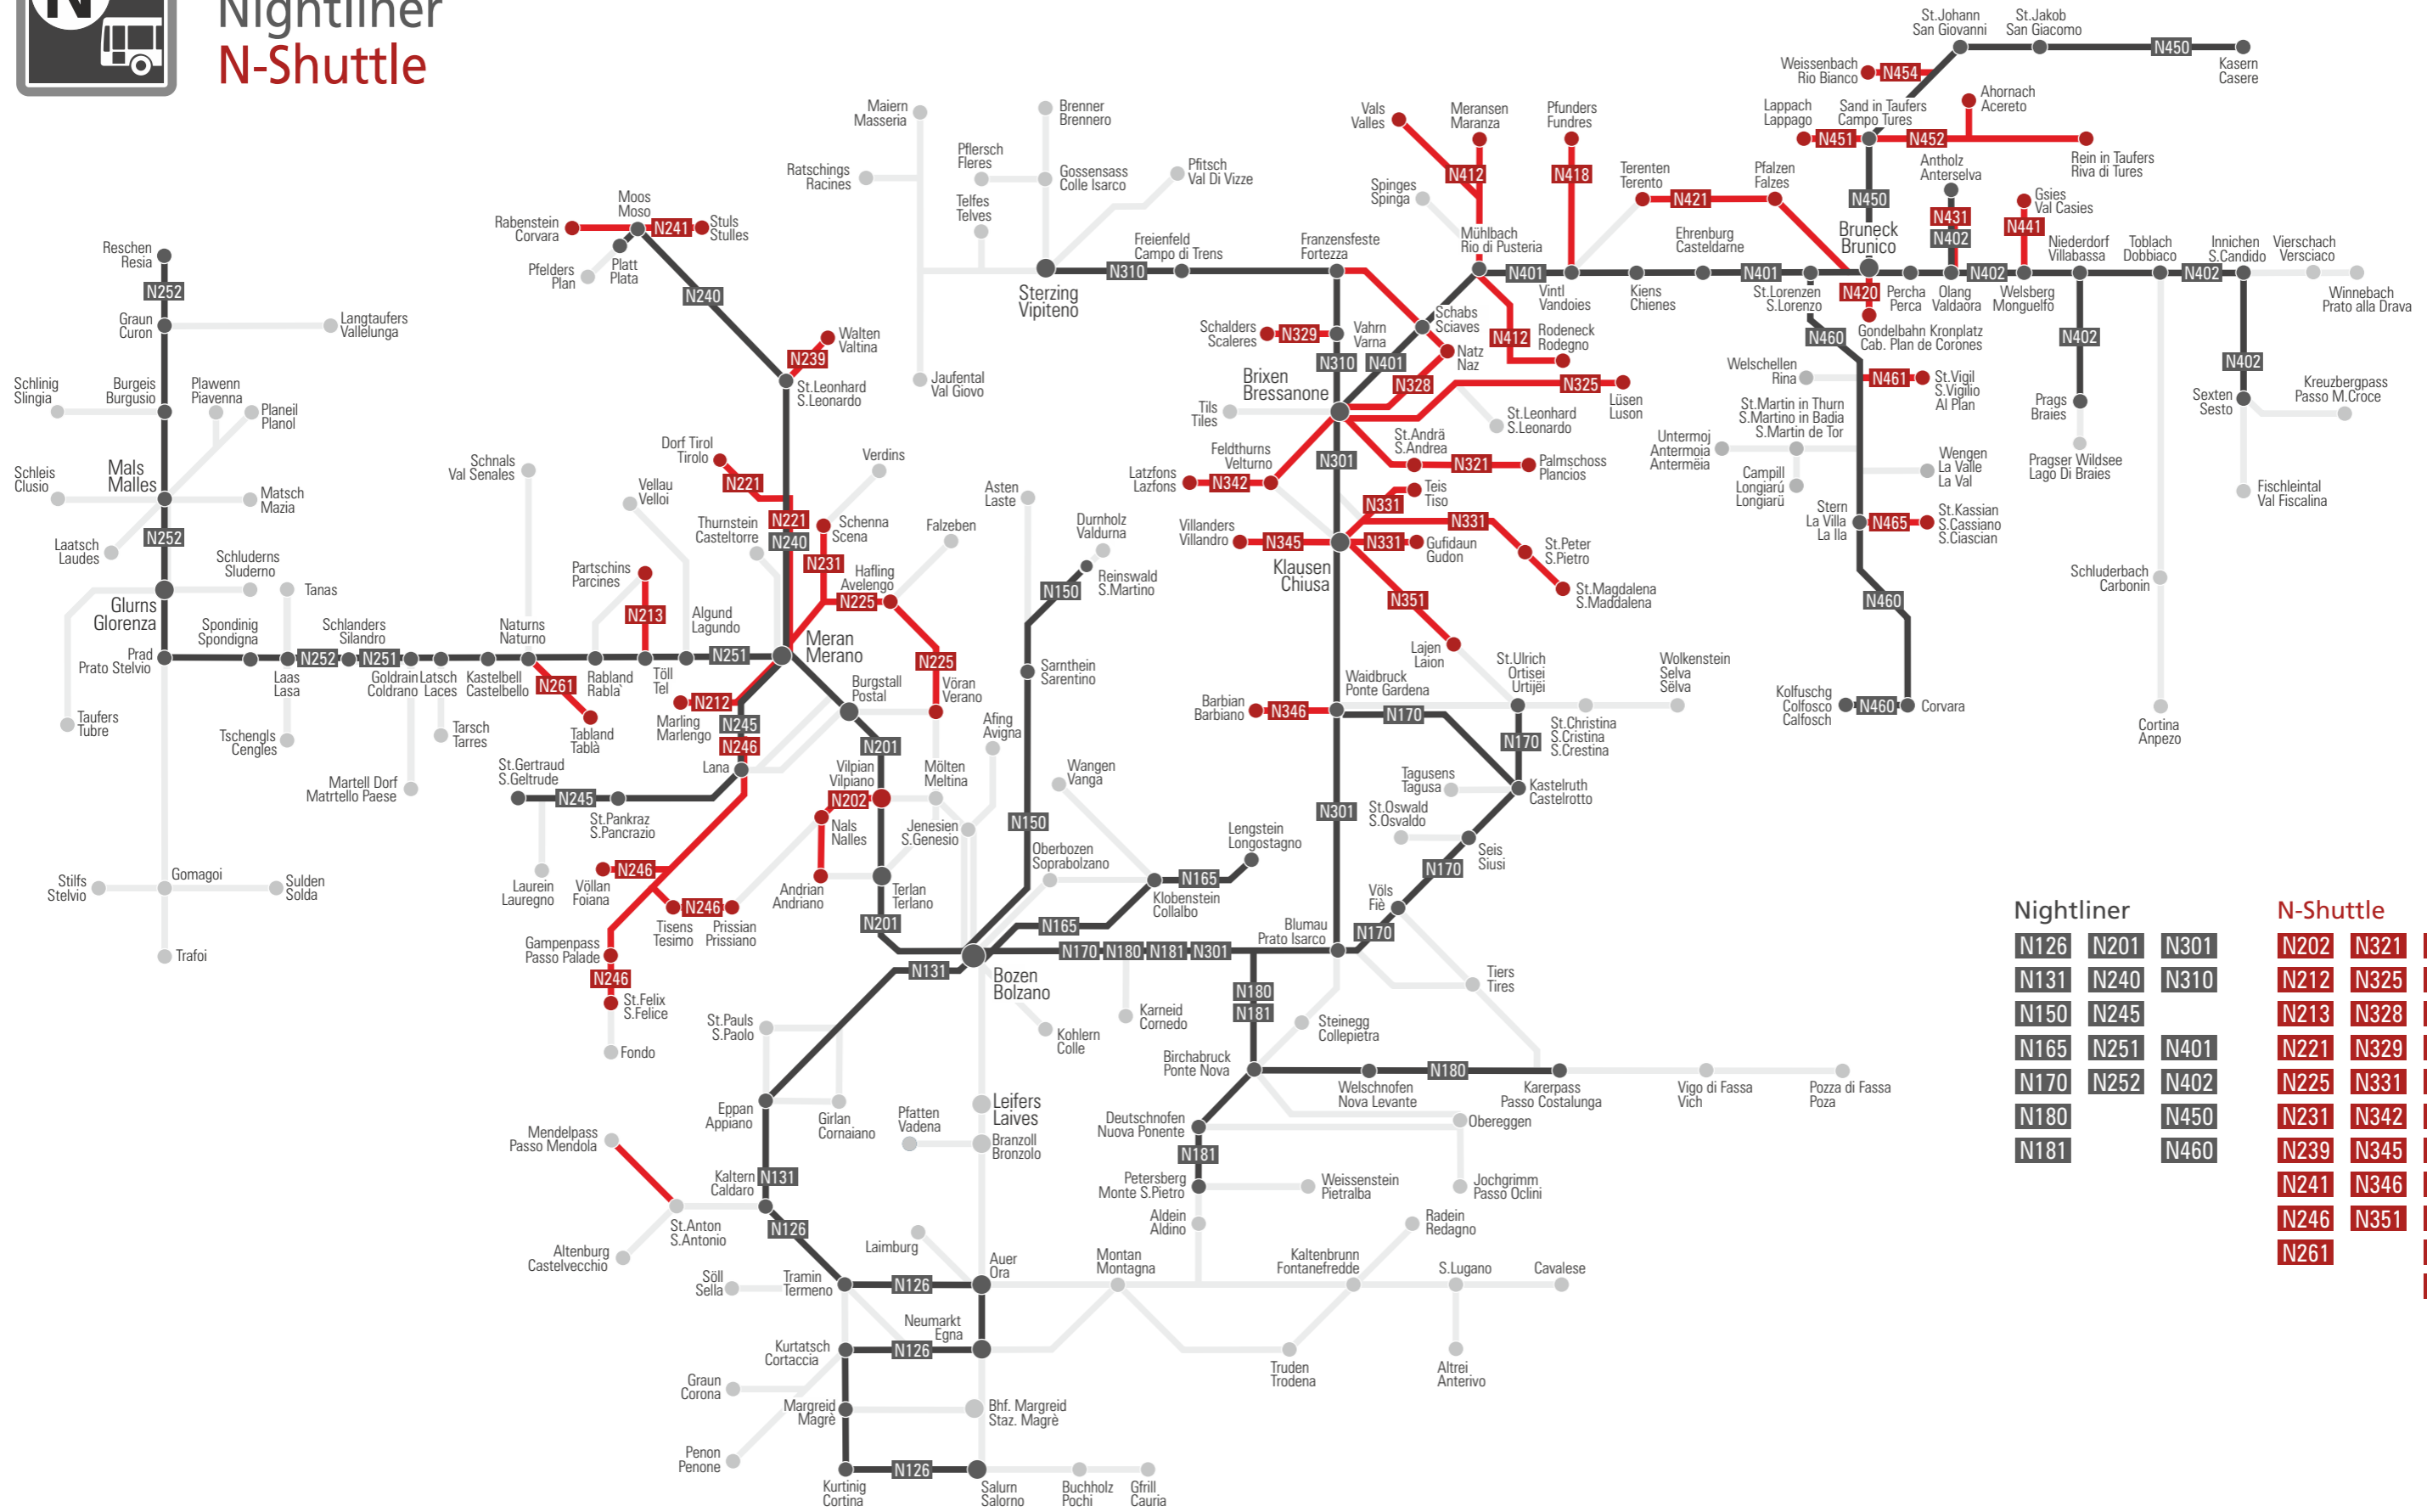

Nightliner N-Shuttle

Nightliner

- N126
- N131
- N150
- N165
- N170
- N180
- N181
- N201
- N240
- N245
- N251
- N252
- N301
- N310
- N401
- N402
- N450
- N460

N-Shuttle

- N202
- N212
- N213
- N221
- N225
- N231
- N239
- N241
- N246
- N261
- N321
- N325
- N328
- N329
- N331
- N342
- N345
- N351
- N412
- N325
- N418
- N421
- N431
- N441
- N451
- N452
- N454
- N461
- N465

Samstag Nacht 17.12.2022 - 10.12.2023
 Sabato notte 17.12.2022 - 10.12.2023